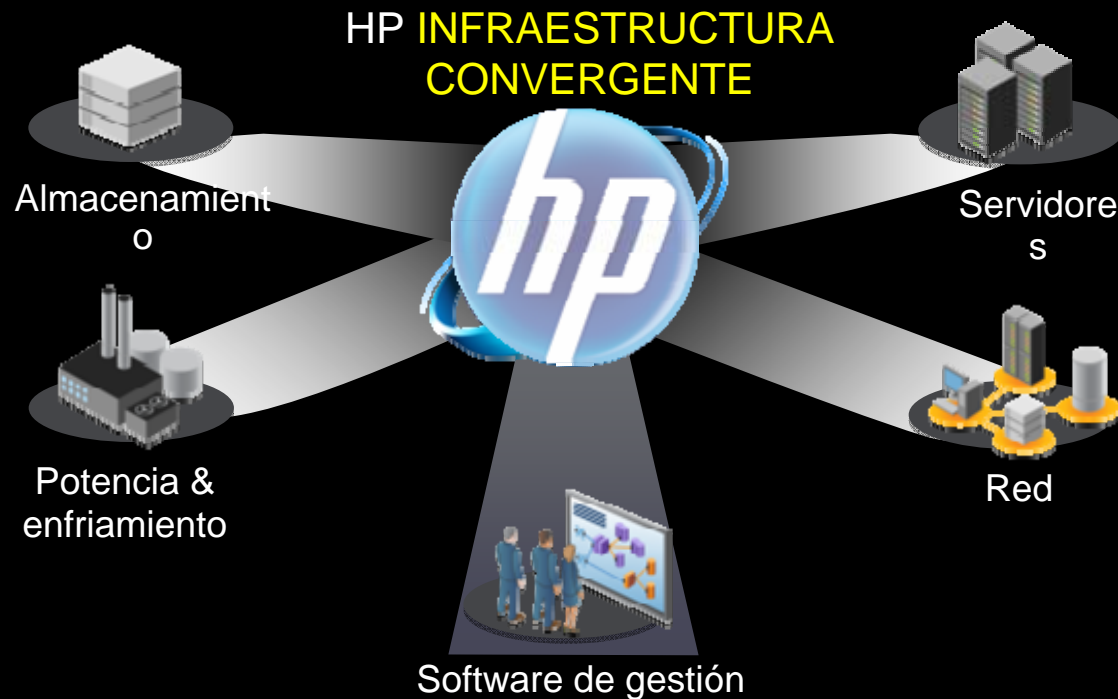

CAVEDATOS – SELA DEBATIC

Infraestructura Convergente para la PyME

Gustavo Gómez

Especialista de Ventas ESSN
Hewlett Packard Venezuela

EL DATACENTER DEL FUTURO será construido en Infraestructura Convergente

LA EFICIENCIA DE la **INFRAESTRUCTURA CONVERGENTE**

Administración
eficiente del
negocio

Trabajar con
inteligencia, no con
desgaste.
Pensar en grande,
mayor eficiencia y
reducción de gastos

Protección
eficiente del
negocio

COMO LOGRAR ESA EFICIENCIA EN INFRAESTRUCTURA CONVERGENTE PARA LA PyME?

Optimización en servidores/blades, administración avanzada y sencilla de infraestructura, virtualización a todo nivel: conectividad, amplio radio de consolidación, almacenamiento central sin complicación y con nuevas tecnologías